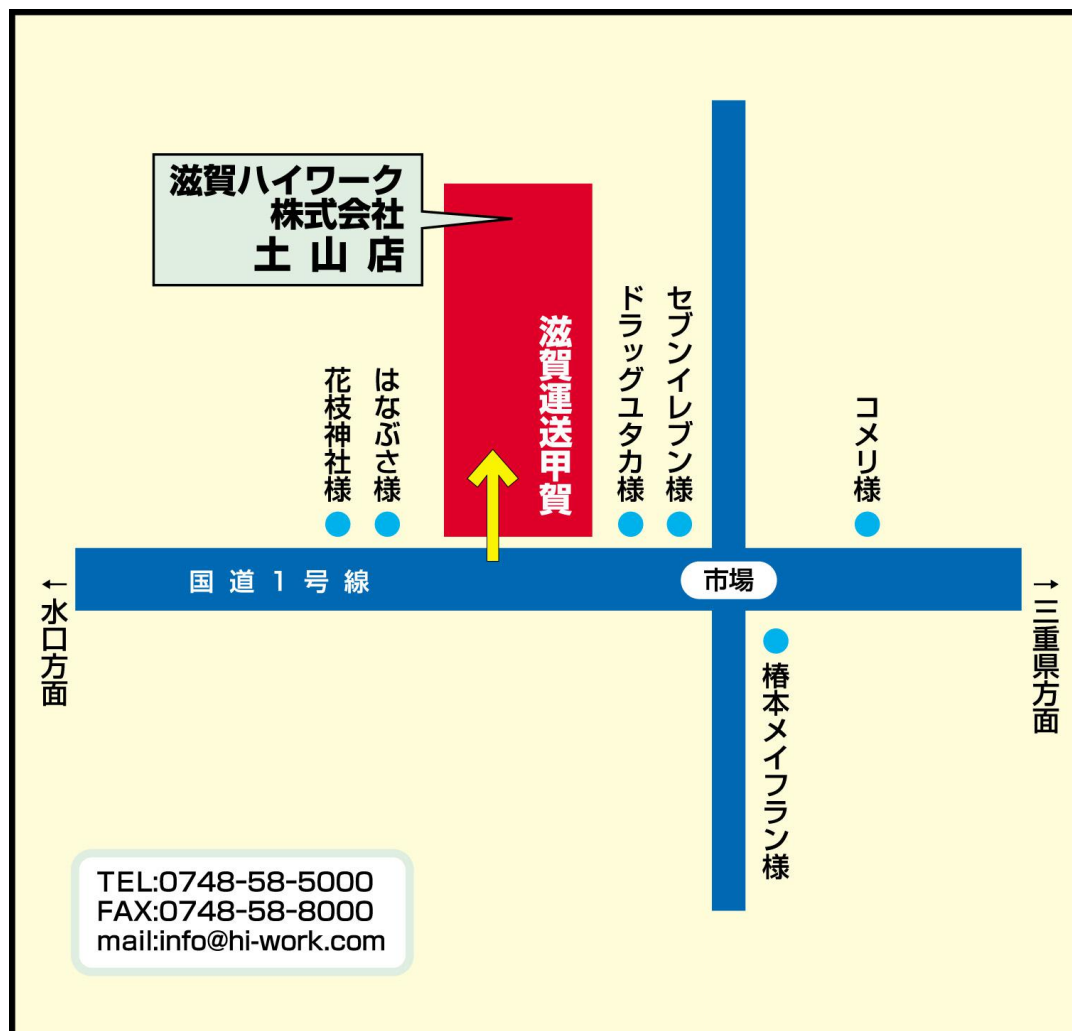

滋賀ハイワーク／土山店

滋賀県甲賀市土山町大野4945-6 (株)滋賀運送甲賀本店内)
TEL : 0748-67-8188